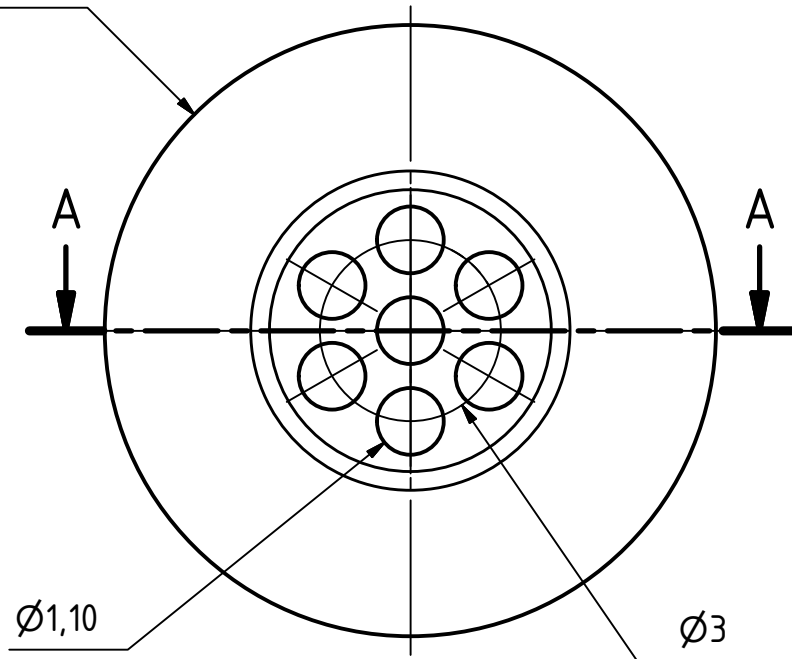

Ø10,10+0,1