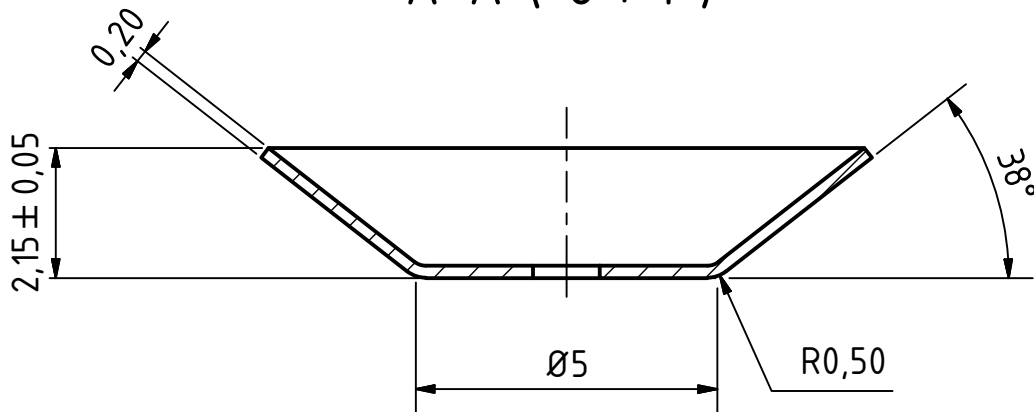

Ø10,10+0,1

A-A (8 : 1)

Infiltec GmbH
Alte Rheinhaeuser Strasse 8
67346 Speyer am Rhein / Germany
Telefon: +49 (0) 6232/24024
Telefax: +49 (0) 6232/24025
E-mail: info@infiltec.de - Internet: www.infiltec.de

Allgemeintoleranz
DIN ISO
2768-1-mK

M 8:1

Material: 1.4301

Klemmscheibe 6x2

Status	Änderungen	Datum	Name
01	Ø10,10±0,05 auf Ø10,10+0,1	17.10.2016	Modlich

Gezeichnet	Datum	Name
	17.10.2016	b.modlich
Kontrolliert		
Norm		

20161025.02

1

A4