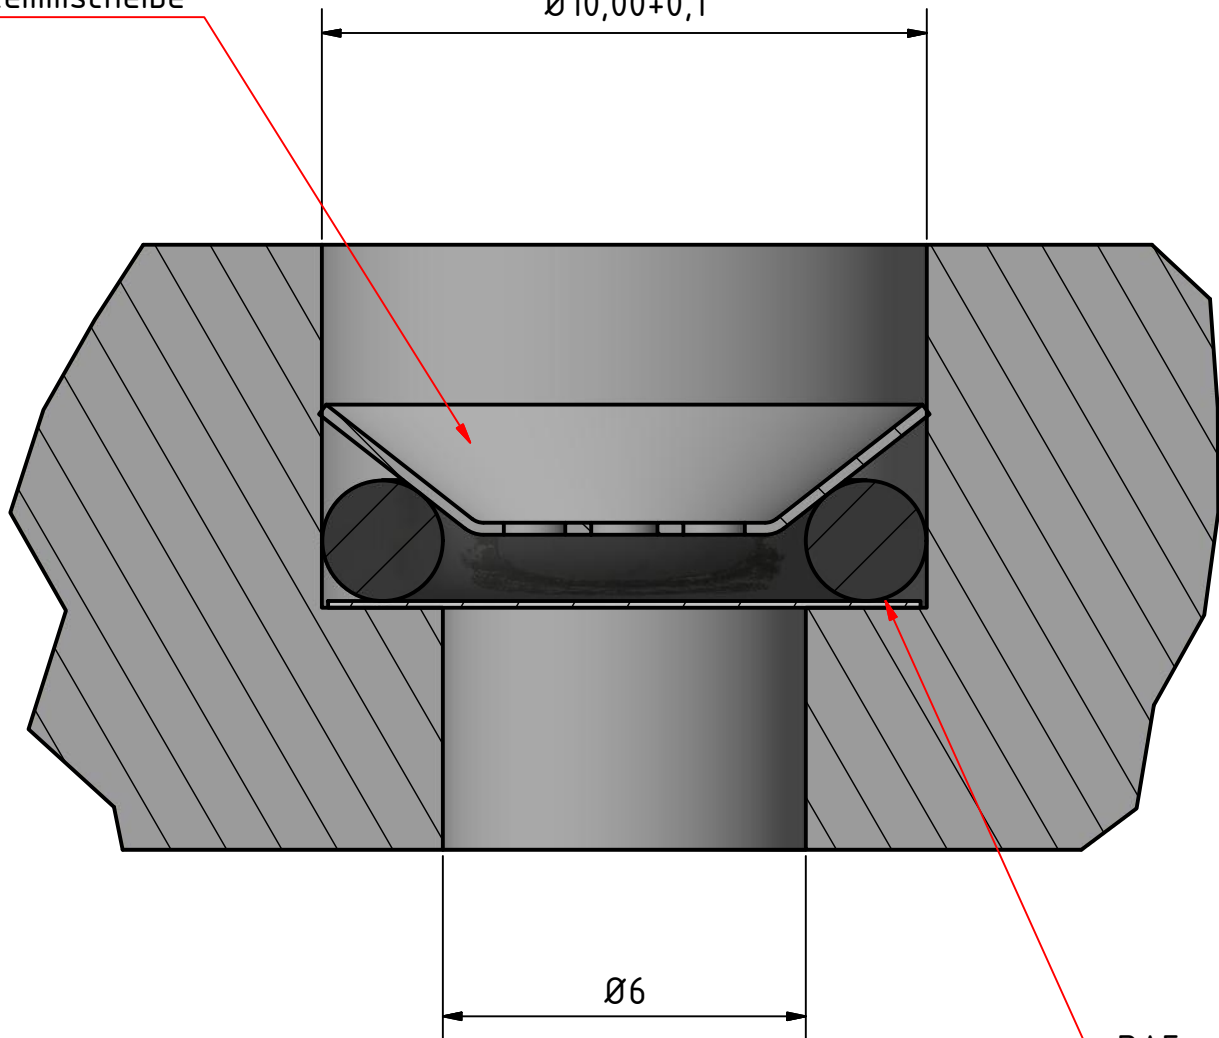

Klemmscheibe

Ø10,00+0,1

DAE

Ø6

Infiltec GmbH
Alte Rheinhaeuser Strasse 8
67346 Speyer am Rhein / Germany
Telefon: +49 (0) 6232/24024
Telefax: +49 (0) 6232/24025
E-mail: info@infiltec.de - Internet: www.infiltec.de

Allgemeintoleranz
DIN ISO
2768-1-mK

Datum Name

Gezeichnet 27.04.2015 b.modlich

Kontrolliert

Norm

Einbaumaße
DAE-6x2-45P

Einbauzeichnung

1

A4

Status Änderungen Datum Name